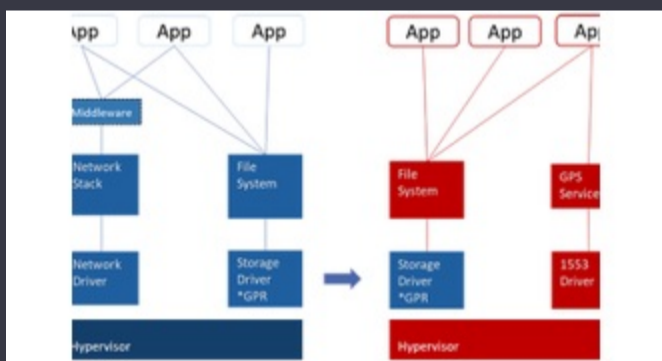

Əlaqəli xəbərlər

Modul Sistemlər - Daxili detalda şeytanın

2023/04/5

Daxili Dünya: Fansız Alder Gölü Sənaye PCS

2023/03/15

Enerji yığıcı SOC-lar mouser elektronika 'iot təklifi

2023/07/4

Daxili Dünya: AI görmə işlənməsi 12 kameradır

2023/03/15

IC, IOT sikkə hüceyrə həyatını genişləndirmək üçün cari pulsingi kəsir

2023/07/11

TDK çox-KW DC PSUS üçün enerji lavabo seçimini əlavə edir

2023/09/15

Batareyə şousu: Bel ikinci nəsilə 4kw vasitə aksesuarı DC-DC çeviricisini Easy gözləri Geniatech SBCS ilə iot bazarının bir dilimini azaldır

2023/09/7

BLUETOOTH-in təkamülündə Audio və onun yeri

2023/07/19

Borgwarner, həm də onsemi olaraq SIC gücünü alır

2023/08/31

Rutronik və Mediatek imza, IOT Genio seriyasını Avropaya və İsrailə gətirir

2023/07/4

CSL-nin yeni quruluşu Derbyshire HQ altı qat daha böyükdür

2023/08/3