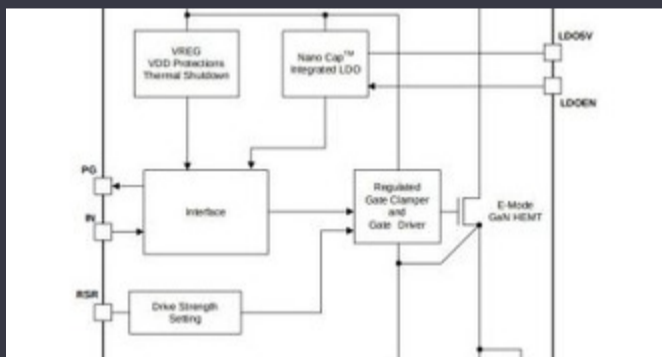

MAX6340UK44+T

Hissə nömrəsi	MAX6340UK44+T
İstehsalçı / Marka	Analog Devices / Maxim Integrated
Məhsul təsviri	IC SUPERVISOR 1 CHANNEL SOT23-5
Datasheets	MAX6340, MAX6421-26.pdf

RoHs Status	
Fondun vəziyyəti	29255 pcs stock
Dən gəmi	Hong Kong
Göndərmə yolu	DHL/Fedex/TNT/UPS/EMS

BİR SUAL ALIN

Xüsusiyyətləri MAX6340UK44+T

Voltaj - Eşik	4.375V	Tipi	Simple Reset/Power-On Reset
Təchizatçı Qurğu Paketi	SOT-23-5	Series	-
Vaxtı sıfırla	Adjustable/Selectable	Sıfırla	Active Low
Paket / Case	SC-74A, SOT-753	Paket	Tape & Reel (TR)
Çıxış	Open Drain or Open Collector	Əməliyyat temperaturu	-40°C ~ 125°C (TA)
İstiqrazların sayı nəzarət altına alındı	1	Montaj Tipi	Surface Mount
Əsas məhsul nömrəsi	MAX6340		

Əlaqəli xəbərlər

ROHM, GAT GƏLƏCƏYİ GƏLƏCƏK, GƏLƏCƏKDƏN GƏLƏCƏK İSTƏYİR

2023/08/31

Ağıllı ürək monitorunda uzanan PCB və daha çox

2023/08/16

Easy gözləri Geniatech SBCS ilə iot bazarının bir dilimini

2023/07/18