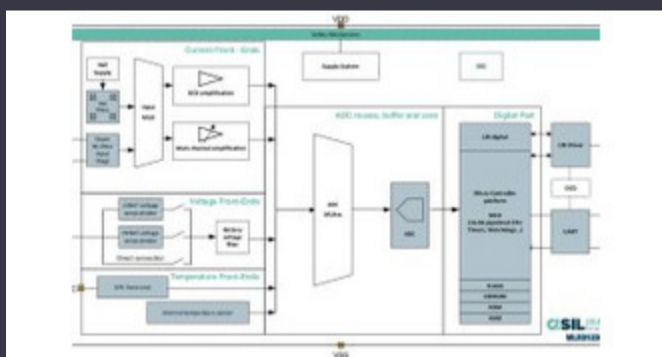

SI82395AB-IS1

Hissə nömrəsi	SI82395AB-IS1
İstehsalçı / Marka	Skyworks Solutions, Inc.
Məhsul təsviri	DGTL ISO 2.5KV GATE DVR 16SOIC
Datasheets	SI8239x Datasheet.pdf

RoHS Status	
Fondun vəziyyəti	17089 pcs stock
Dən gəmi	Hong Kong
Göndərmə yolu	DHL/Fedex/TNT/UPS/EMS

17089 pcs stock

Qiymətləndirmə Qiyməti (ABŞ dolları ilə)

48 pcs

$2.584

Image nümayəndəlik ola bilər. Məhsul detalları üçün spesifikasiyalara baxın.

Bir sual alın

Zəhmət olmasa "bir təklif alın" düyməsini basın və bütün tələb olunan sahələri doldurun.24 saat ərzində e-poçt vasitəsilə istəyinizə cavab verəcəyik. Hər hansı bir problemlə qarşılaşsanız, bir mesaj buraxın və ya bizə e-poçt göndərin info@global-ic.hk, və ən qısa müddətdə sizə qayıdacağıq.

BİR SUAL ALIN

Xüsusiyyətləri SI82395AB-IS1

Gərginlik - çıxış təchizatı	6.5V ~ 24V	Gərginlik - İzolyasiya	2500Vrms
Voltaj - İleri (VF) (Typ)	-	Texnologiya	Capacitive Coupling
Təchizatçı Qurğu Paketi	16-SOIC	Series	Automotive, AEC-Q100
Rise / Güz Zamani (Tip)	12ns, 12ns (Max)	Pulse Genişlik Distortiyası (Max)	5.6ns
Yayıma gecikməsi tpLH / tpHL (Max)	40ns, 40ns	Paket / Case	16-SOIC (0.154", 3.90mm Width)
Paket	Tube	Əməliyyat temperaturu	-40°C ~ 125°C
Kanalların sayı	2	Montaj Tipi	Surface Mount
Cari - Peak Output	4A	Cari - Yüksək, aşağı	2A, 4A
Ümumi rejimi keçici toxunulmazlıq (Min)	35kV/μs	Əsas məhsul nömrəsi	SI82395
		Təsdiq agentliyi	CQC, CSA, UR, VDE

Əlaqəli xəbərlər

Avtomobil Hall cari sensoru həyat üzərində 1% və MCU daxildir

2023/09/12

Sponsorlu məzmun: Dizayn üzrə avtomobil təhlükəsizliyinin gələcəyi

2023/04/19

Enerji saxlama üçün supercapacitor bankları

2023/08/16

Toshiba, zərərli azaltmaq üçün dörd pinli Sic Mosfet əlavə edir

2023/08/31

Reram Tərəqqi Hesabatı

2023/04/26

Sponsorlu məzmun: Calterah, Çin MMWave IC Proвайder, FULL RADAR SOC portfelini gətirir

2023/09/11

5V yük açarı tərs bloklama və cari məhdudiyət daxildir

2023/08/17

İdarə olunan və ya idarə olunmayan sənaye Ethernet açarları

2023/08/21

Enerji yığıcı SOC-lar mouser elektronika 'iot təklifi

2023/07/4

Baxış nöqtəsi: Lorawan istifadə edərək iot sensorları ilə ultra erkən vəhşi alov aşkarlanması

2023/07/14

ROHM, GAT GƏLƏCƏYİ GƏLƏCƏK, GƏLƏCƏKDƏN GƏLƏCƏK İSTƏYİR

2023/08/31

IC, IOT sikkə hüceyrə həyatını genişləndirmək üçün cari pulsinqi kəsir

2023/07/11