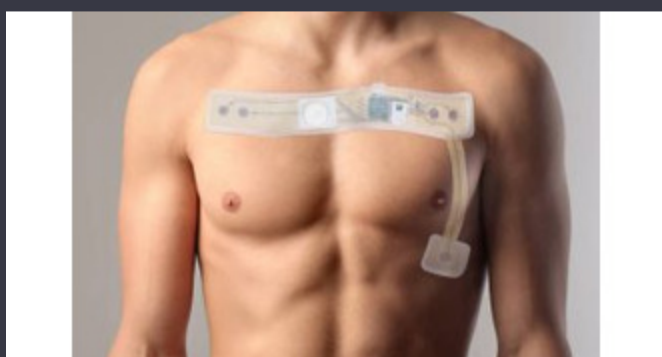

BİR SUAL ALIN

Xüsusiyyətləri LM10524TME/NOPB

Voltaj - Çıxış	Multiple	Voltaj - Giriş	3.3V ~ 5.5V
Təchizatçı Qurğu Paketi	46-DSBGA (2.82x3.22)	Series	-
Paket / Case	46-WFBGA, DSBGA	Paket	Tape & Reel (TR)
Əməliyyat temperaturu	-30°C ~ 85°C (TA)	Çıxış sayıları	3
Montaj Tipi	Surface Mount	Əsas məhsul nömrəsi	LM10524
Proqramlar	Converter, Solid State Drives		

Əlaqəli xəbərlər

Ağıllı ürək monitorunda uzanan PCB və daha çox

2023/08/16

Baxış nöqtəsi: Lorawan istifadə edərək iot sensorları ilə ultra erkən vəhşi Easy gözləri Geniatech SBCS ilə iot bazarının bir dilimini alov aşkarlanması